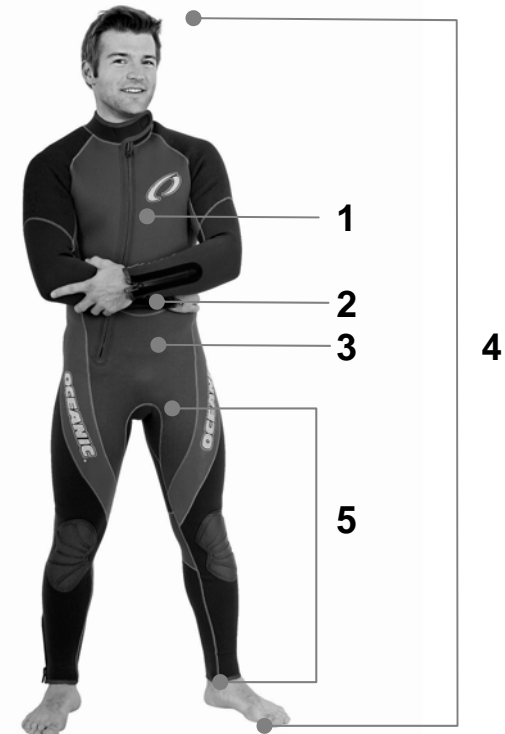

Größentabelle TAUCHANZÜGE

Damen

Bestell-Größe	Brust-umfang (1)	Taille (2)	Hüft-umfang (3)	Gewicht	Körper-Größe (4)
36	82-85	66-69	92-95	48-55	157-161
38	86-89	70-73	96-98	55-63	161-165
40	90-93	74-77	99-101	63-70	165-169
42	94-97	78-81	102-104	70-75	169-173
44	98-102	82-85	105-108	74-79	173-179
46	103-107	86-90	109-112	78-83	179-185
76	86-89	70-73	96-98	62-67	166-174
80	90-93	74-77	99-101	68-74	170-178

Herren

Bestell-Größe	Ober-weite (1)	Bund-weite (2)	Hüft-umfang (3)	Schritt-innen bis Knöchel (5)	Körper-Größe (4)
48	94-97	81-84	88-92	76	164-172
50	98-101	85-88	93-97	78	170-177
52	102-105	89-93	98-101	81	175-180
54	106-109	94-98	102-104	83,5	177-185
56	110-113	99-103	105-107	86	180-190
58	114-117	104-108	108-112	88,5	185-195
26	108-112	99-103	105-107	81	175-180
27	110-115	104-108	108-112	83,5	177-185
28	114-118	108-112	112-116	86	180-190
98	98-101	85-88	93-97	82	175-183
102	102-105	89-93	98-101	86	180-190

Alle Maße sind in Zentimeter und als Körpermaße angegeben. Messen Sie dicht am Körper, über Unterwäsche oder T-Shirt.

OCEANIC®

Größentabelle TROCKENANZÜGE COMFODRY & SOFTSHELL

Damen

Bestell-Größe	Brust-umfang (1)	Taille (2)	Hüft-umfang (3)	Gewicht	Körper-Größe (4)	Schuh-größe
38	86-89	70-73	96-98	55-63	161-165	40-41
40	90-93	74-77	99-101	63-70	165-169	42
42	94-97	78-81	102-104	70-75	169-173	42
44	98-102	82-85	105-108	74-79	173-179	42

Herren

Bestell-Größe	Ober-weite (1)	Bund-weite (2)	Hüft-umfang (3)	Schritt-innen bis Knöche (5)	Körper-Größe (4)	Schuh-größe
48	94-97	81-84	88-92	76	164-172	42
50	98-101	85-88	93-97	78	170-177	43-44
52	102-105	89-93	98-101	81	175-180	45
54	106-109	94-98	102-104	83,5	177-185	45
56	110-113	99-103	105-107	86	180-190	46-47
58	114-117	104-108	108-112	88,5	185-195	46-47
60	118-121	109-113	113-117	88,5	185-195	46-47
102	102-105	89-93	98-101	86	180-190	48