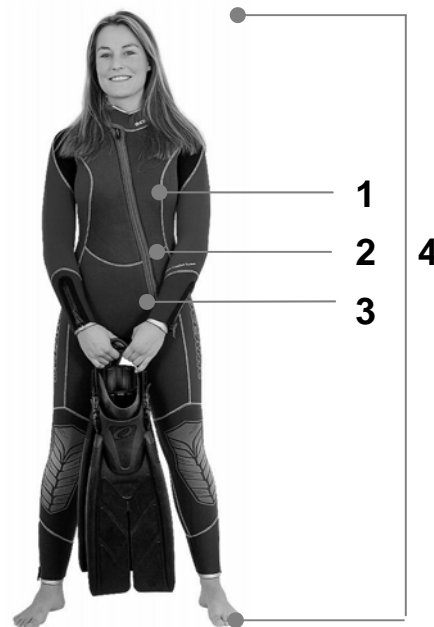

Größentabelle TAUCHANZÜGE

Damen

Bestell-Größe	Brust-umfang (1)	Taille (2)	Hüft-umfang (3)	Gewicht	Körper-Größe (4)
36	82-85	66-69	92-95	48-55	157-161
38	86-89	70-73	96-98	55-63	161-165
40	90-93	74-77	99-101	63-70	165-169
42	94-97	78-81	102-104	70-75	169-173
44	98-102	82-85	105-108	74-79	173-179
46	103-107	86-90	109-112	78-83	179-185
76	86-89	70-73	96-98	62-67	166-174
80	90-93	74-77	99-101	68-74	170-178

Herren

Bestell-Größe	Ober-weite (1)	Bund-weite (2)	Hüft-umfang (3)	Schritt-innen bis Knöchel (5)	Körper-Größe (4)
48	94-97	81-84	88-92	76	164-172
50	98-101	85-88	93-97	78	170-177
52	102-105	89-93	98-101	81	175-180
54	106-109	94-98	102-104	83,5	177-185
56	110-113	99-103	105-107	86	180-190
58	114-117	104-108	108-112	88,5	185-195
26	108-112	99-103	105-107	81	175-180
27	110-115	104-108	108-112	83,5	177-185
28	114-118	108-112	112-116	86	180-190
98	98-101	85-88	93-97	82	175-183
102	102-105	89-93	98-101	86	180-190

Alle Maße sind in Zentimeter und als Körpermaße angegeben. Messen Sie dicht am Körper, über Unterwäsche oder T-Shirt.

OCEANIC®

Größentabelle TROCKENANZÜGE COMFODRY & SOFTSHELL

Damen

Bestell-Größe	Brust-umfang (1)	Taille (2)	Hüft-umfang (3)	Gewicht	Körper-Größe (4)	Schuh-größe
38	86-89	70-73	96-98	55-63	161-165	40-41
40	90-93	74-77	99-101	63-70	165-169	42
42	94-97	78-81	102-104	70-75	169-173	42
44	98-102	82-85	105-108	74-79	173-179	42

Herren

Bestell-Größe	Ober-weite (1)	Bund-weite (2)	Hüft-umfang (3)	Schritt-innen bis Knöche (5)	Körper-Größe (4)	Schuh-größe
48	94-97	81-84	88-92	76	164-172	42
50	98-101	85-88	93-97	78	170-177	43-44
52	102-105	89-93	98-101	81	175-180	45
54	106-109	94-98	102-104	83,5	177-185	45
56	110-113	99-103	105-107	86	180-190	46-47
58	114-117	104-108	108-112	88,5	185-195	46-47
60	118-121	109-113	113-117	88,5	185-195	46-47
102	102-105	89-93	98-101	86	180-190	48