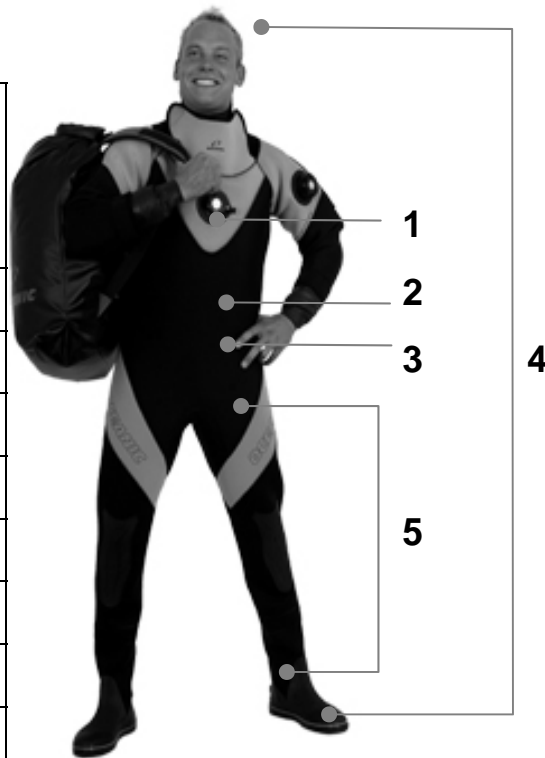

Größentabelle TAUCHANZÜGE

Damen

Bestell-Größe	Brust-umfang (1)	Taille (2)	Hüft-umfang (3)	Gewicht	Körper-Größe (4)
36	82-85	66-69	92-95	48-55	157-161
38	86-89	70-73	96-98	55-63	161-165
40	90-93	74-77	99-101	63-70	165-169
42	94-97	78-81	102-104	70-75	169-173
44	98-102	82-85	105-108	74-79	173-179
46	103-107	86-90	109-112	78-83	179-185
76	86-89	70-73	96-98	62-67	166-174
80	90-93	74-77	99-101	68-74	170-178

Herren

Bestell-Größe	Ober-weite (1)	Bund-weite (2)	Hüft-umfang (3)	Schritt-innen bis Knöchel (5)	Körper-Größe (4)
48	94-97	81-84	88-92	76	164-172
50	98-101	85-88	93-97	78	170-177
52	102-105	89-93	98-101	81	175-180
54	106-109	94-98	102-104	83,5	177-185
56	110-113	99-103	105-107	86	180-190
58	114-117	104-108	108-112	88,5	185-195
26	108-112	99-103	105-107	81	175-180
27	110-115	104-108	108-112	83,5	177-185
28	114-118	108-112	112-116	86	180-190
98	98-101	85-88	93-97	82	175-183
102	102-105	89-93	98-101	86	180-190

Alle Maße sind in Zentimeter und als Körpermaße angegeben. Messen Sie dicht am Körper, über Unterwäsche oder T-Shirt.

OCEANIC®

Größentabelle TROCKENANZÜGE COMFODRY & SOFTSHELL

Damen

Bestell-Größe	Brust-umfang (1)	Taille (2)	Hüft-umfang (3)	Gewicht	Körper-Größe (4)	Schuh-größe
38	86-89	70-73	96-98	55-63	161-165	40-41
40	90-93	74-77	99-101	63-70	165-169	42
42	94-97	78-81	102-104	70-75	169-173	42
44	98-102	82-85	105-108	74-79	173-179	42

Herren

Bestell-Größe	Ober-weite (1)	Bund-weite (2)	Hüft-umfang (3)	Schritt-innen bis Knöche (5)	Körper-Größe (4)	Schuh-größe
48	94-97	81-84	88-92	76	164-172	42
50	98-101	85-88	93-97	78	170-177	43-44
52	102-105	89-93	98-101	81	175-180	45
54	106-109	94-98	102-104	83,5	177-185	45
56	110-113	99-103	105-107	86	180-190	46-47
58	114-117	104-108	108-112	88,5	185-195	46-47
60	118-121	109-113	113-117	88,5	185-195	46-47
102	102-105	89-93	98-101	86	180-190	48