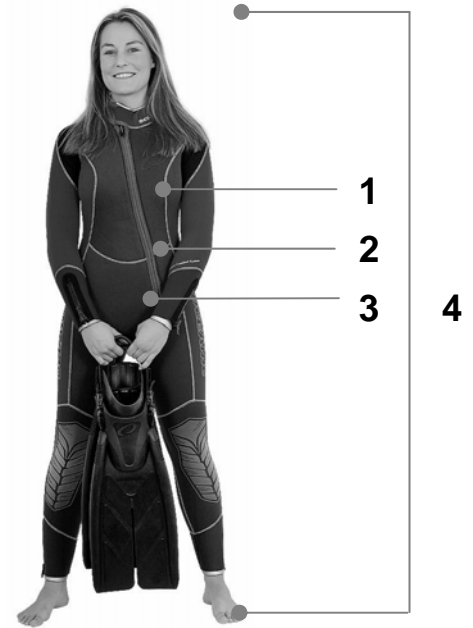

Größentabelle TAUCHANZÜGE

Damen

Bestell-Größe	Brust-umfang (1)	Taille (2)	Hüft-umfang (3)	Gewicht	Körper-Größe (4)
36	82-85	66-69	92-95	48-55	157-161
38	86-89	70-73	96-98	55-63	161-165
40	90-93	74-77	99-101	63-70	165-169
42	94-97	78-81	102-104	70-75	169-173
44	98-102	82-85	105-108	74-79	173-179
46	103-107	86-90	109-112	78-83	179-185
76	86-89	70-73	96-98	62-67	166-174
80	90-93	74-77	99-101	68-74	170-178

Herren

Bestell-Größe	Ober-weite (1)	Bund-weite (2)	Hüft-umfang (3)	Schritt-innen bis Knöchel (5)	Körper-Größe (4)
48	94-97	81-84	88-92	76	164-172
50	98-101	85-88	93-97	78	170-177
52	102-105	89-93	98-101	81	175-180
54	106-109	94-98	102-104	83,5	177-185
56	110-113	99-103	105-107	86	180-190
58	114-117	104-108	108-112	88,5	185-195
26	108-112	99-103	105-107	81	175-180
27	110-115	104-108	108-112	83,5	177-185
28	114-118	108-112	112-116	86	180-190
98	98-101	85-88	93-97	82	175-183
102	102-105	89-93	98-101	86	180-190

Alle Maße sind in Zentimeter und als Körpermaße angegeben. Messen Sie dicht am Körper, über Unterwäsche oder T-Shirt.

OCEANIC®

Größentabelle TROCKENANZÜGE COMFODRY & SOFTSHELL

Damen

Bestell-Größe	Brust-umfang (1)	Taille (2)	Hüft-umfang (3)	Gewicht	Körper-Größe (4)	Schuh-größe
38	86-89	70-73	96-98	55-63	161-165	40-41
40	90-93	74-77	99-101	63-70	165-169	42
42	94-97	78-81	102-104	70-75	169-173	42
44	98-102	82-85	105-108	74-79	173-179	42

Herren

Bestell-Größe	Ober-weite (1)	Bund-weite (2)	Hüft-umfang (3)	Schritt-innen bis Knöche (5)	Körper-Größe (4)	Schuh-größe
48	94-97	81-84	88-92	76	164-172	42
50	98-101	85-88	93-97	78	170-177	43-44
52	102-105	89-93	98-101	81	175-180	45
54	106-109	94-98	102-104	83,5	177-185	45
56	110-113	99-103	105-107	86	180-190	46-47
58	114-117	104-108	108-112	88,5	185-195	46-47
60	118-121	109-113	113-117	88,5	185-195	46-47
102	102-105	89-93	98-101	86	180-190	48